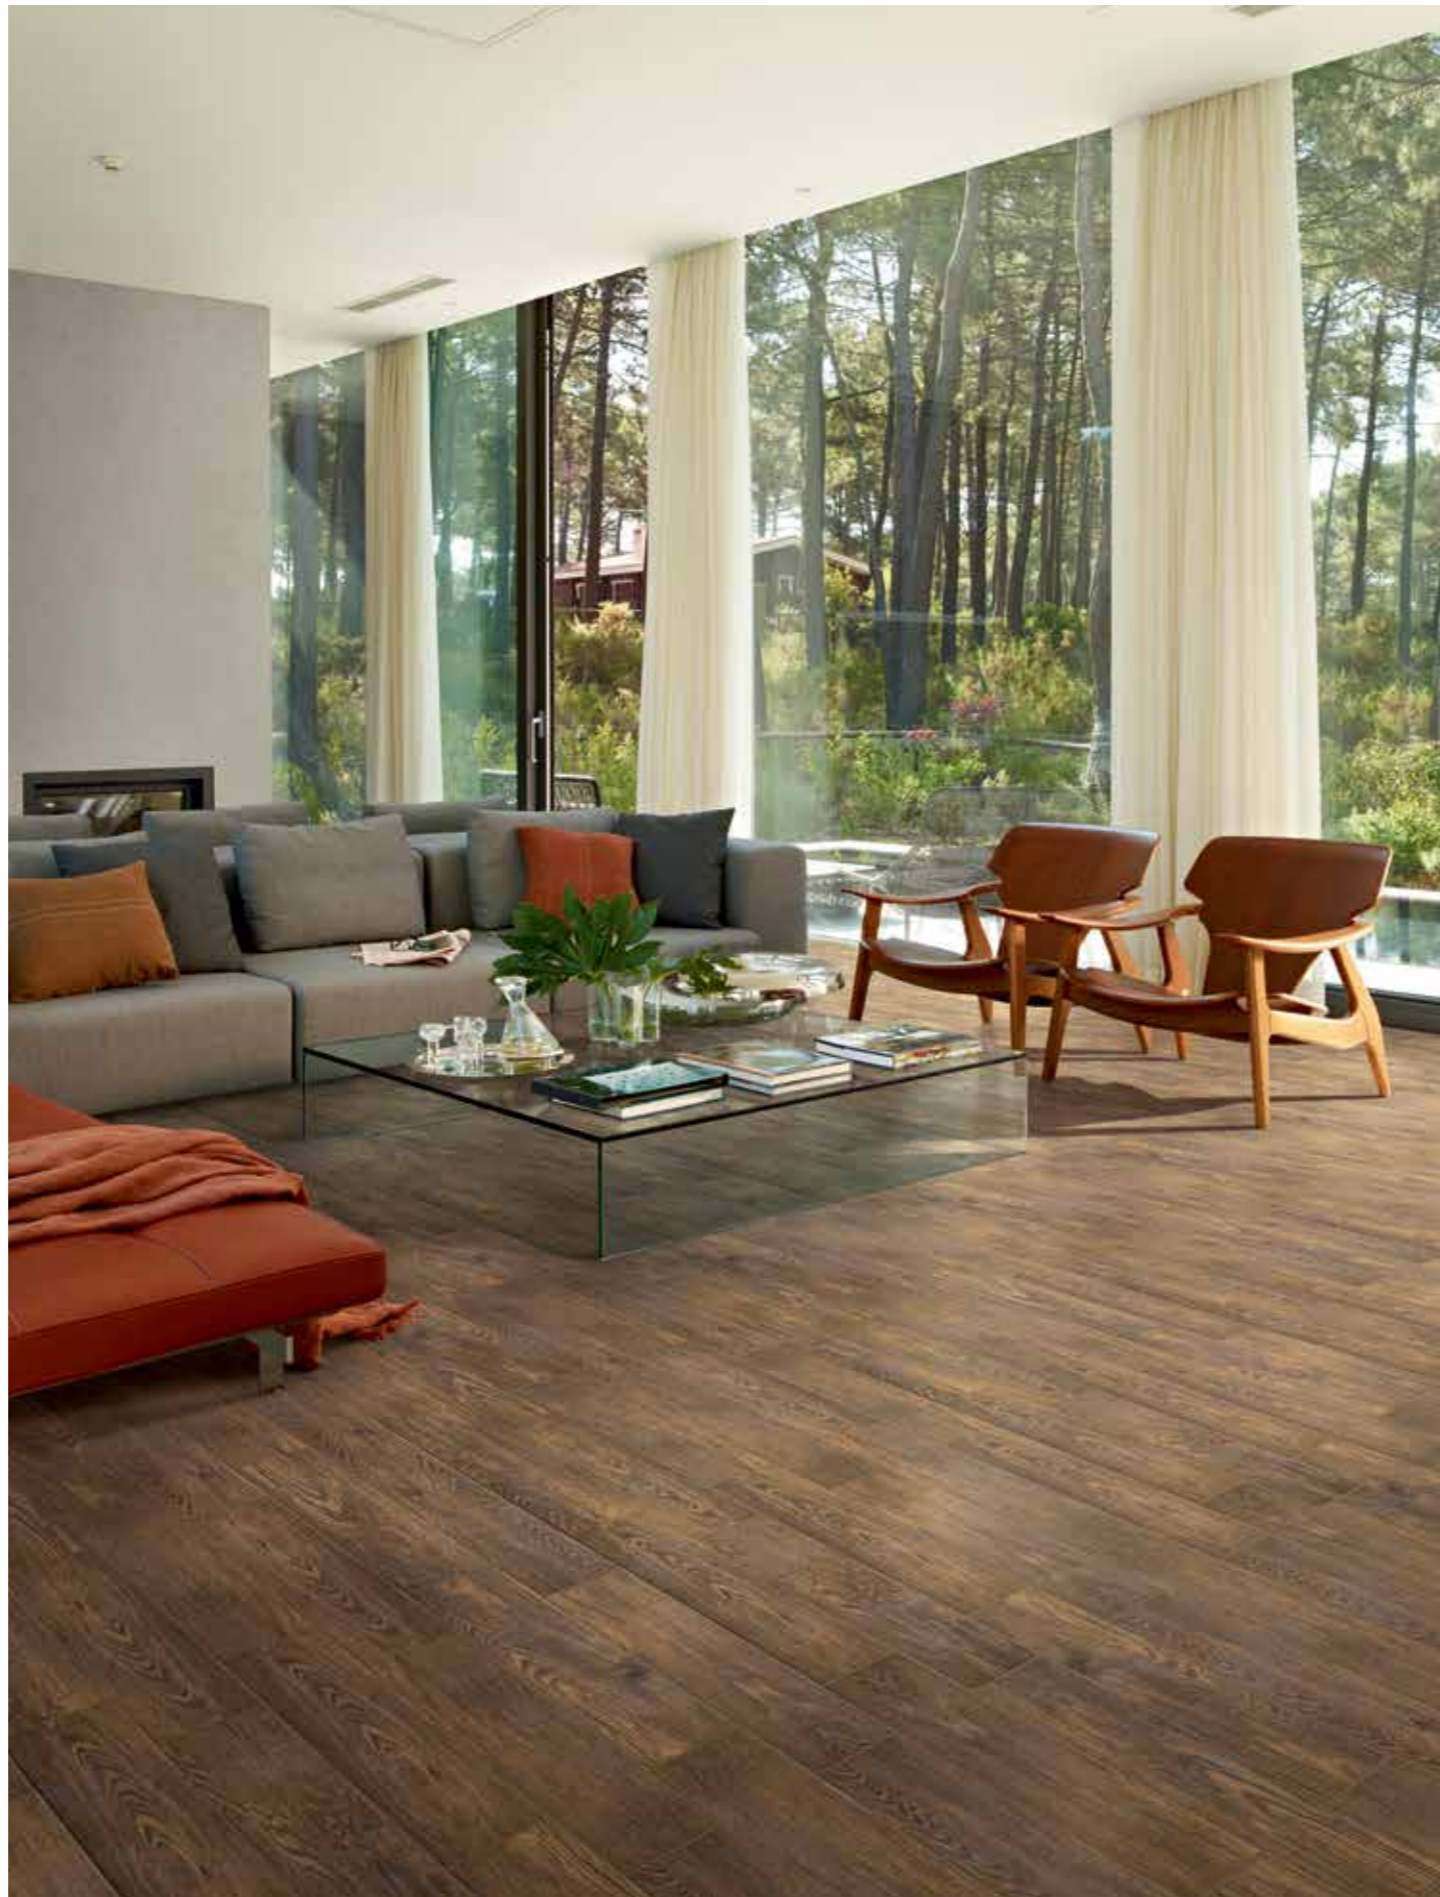

Die Nordic-Serie nebst mit der natürlichen Holzstruktur bereicherten Fliesen aus Keramik und den Badmöbeln, die diesen Fliesen passen, sowie Accessoires verspricht ein Badezimmer inmitten der Natur. Sie ist in Dimensionen 15x60 cm und wird mit einer Holzstruktur in 4 Farben geboht. Bei dieser Serie reflektiert jede Fliese identische Struktur des Holzes wie in der Natur. In den Badezimmern mit frischer Luft aus den nördlichen Ländern werden sie sich wie in der Natur fühlen. Diese Serie verbindet die Natürlichkeit des Holzes und Stärke der Keramik zusammen. Nordic-Serie schafft natürliches Wohlbefinden in den Räumen.

Avec ses carreaux de céramique enrichis avec la texture naturelle du bois et du mobilier de salle de bains compatible, des produits et accessoires vitrifiés, la Série Nordic promet une expérience de salle de bains au milieu de la nature. Dans cette série, chaque carreau reflète la texture originale du bois dans sa forme naturelle; en dimensions rectifiées de 15x60 cm 4 options de couleur. Évoquant l'expérience du retour à la nature dans l'air pur des pays Nordics, cette série intègre le caractère naturel du bois à la durabilité de la céramique, procurant une sensation de sérénité et de détente.