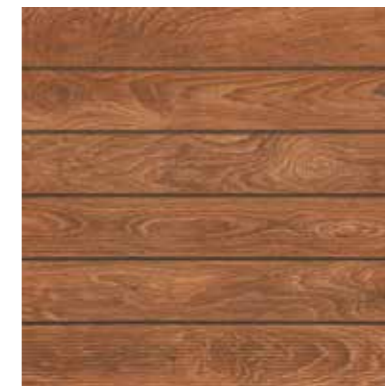

GS-N6071 - GS-N8117
Kiraz / Cherry / Kirsche / Cerisier
45x45cm - 60x60cm / 18"x18" - 24"x24"