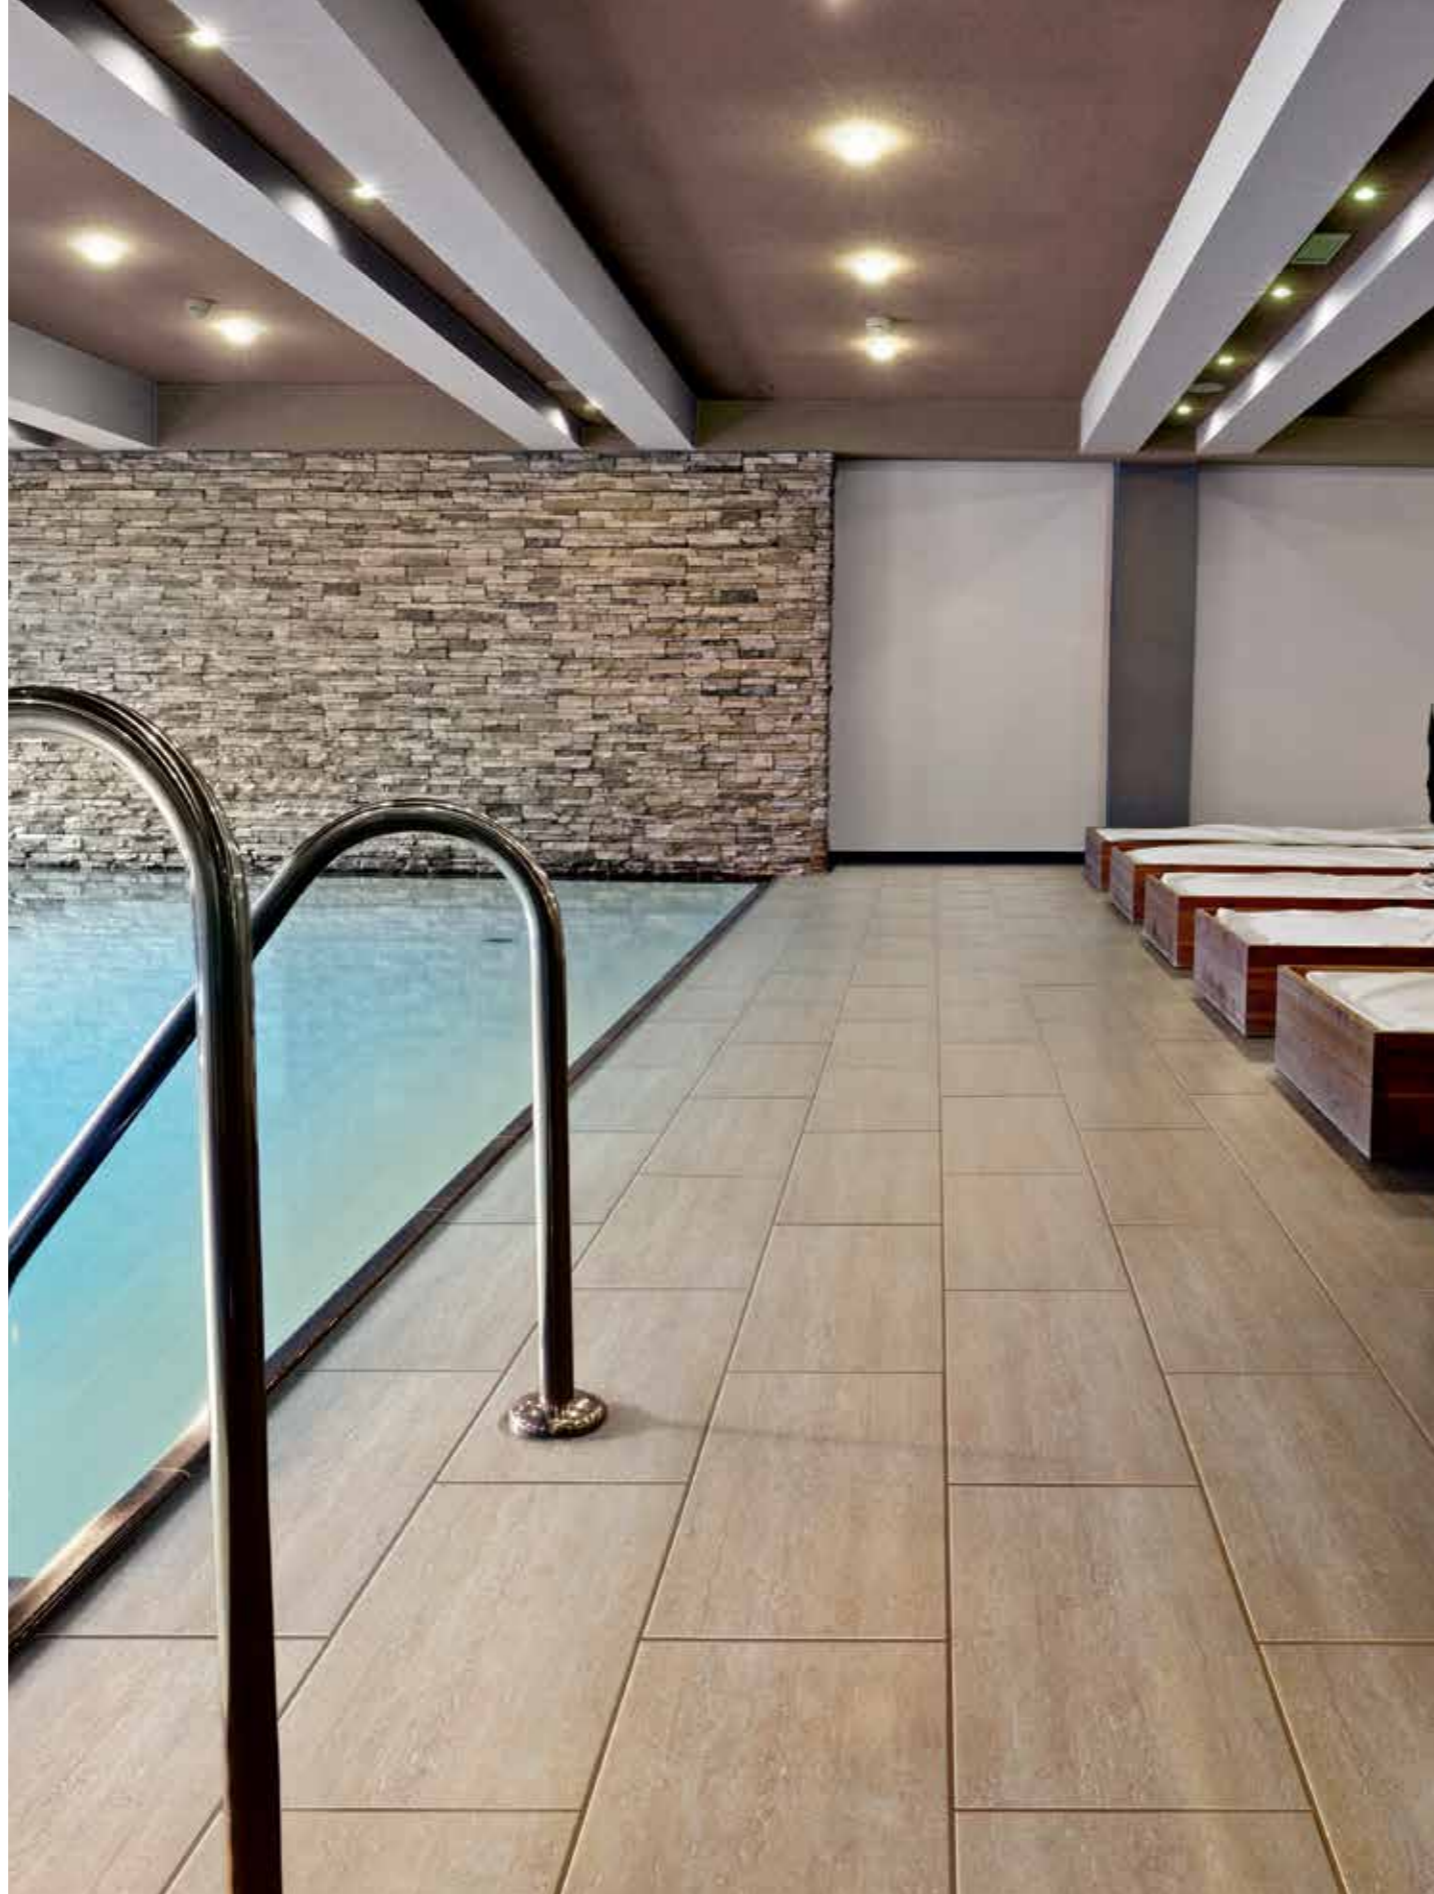

Natura

Travertenin çekici dokusu ile seramiği buluşturan Natura Serisi; kemik, bej ve noce renk seçenekleriyle mekanlara huzur veriyor. Natura, dış mekan ve havuz kenarları için sunulan kaymayı engelleyen yapısıyla evinizde ve bahçenizde daima arzu ettiğiniz doğallığı ve estetiği buluşturuyor.

The attractive texture of travertine brings peace to spaces with bone, beige and noce colour options. With its anti-slip construction offered for outdoor and poolside uses, this collection combines the naturalness and beauty that you always desired for your home and garden.

Die attraktive textur aus travertin bringt frieden in den räumen mit den knochen, beige und noce farboptionen. Mit seiner rutschfesten konstruktion, für den außen- und poolanwendungen angeboten werden, kombiniert diese kollektion die natürlichkeit und schönheit, die sie für ihr haus und garten immer gewünscht haben.

La texture attrayante du marbre de la série Natura, apporte la paix à des espaces avec des choix de couleurs os, beige et noce. Avec sa construction antidérapant fournie pour des usages extérieurs et piscine, cette collection combine le naturel et la beauté que vous avez toujours souhaité pour votre maison et votre jardin.

GS-N7003 / GAS-N7003
Noce / Noce Antislip
30x60cm / 12"x24"