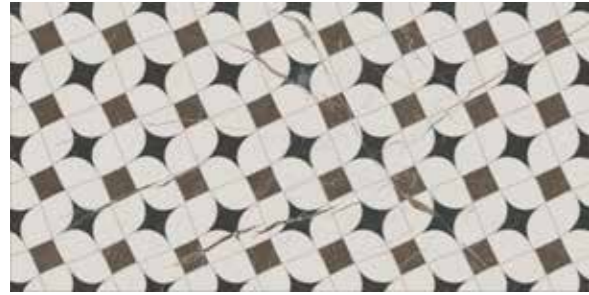

FON-8743
Dekor / Decor / Dekor / Décor
30x60cm / 12"x24"