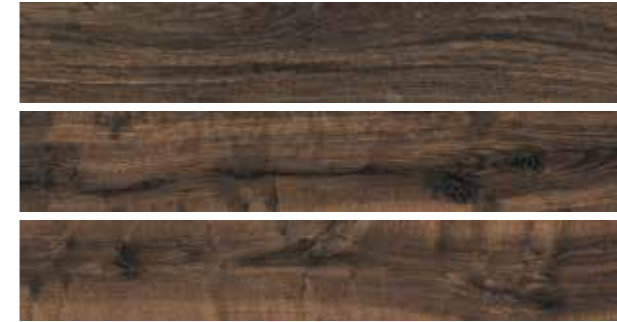

GS-N5002
Kestane / Maroon / Kastanie / Marron
15x90cm / 6"x36"