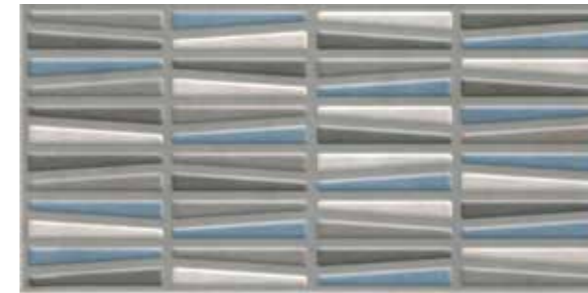

RM-8786 R - RM-8786
Mix Dekor / Mix Decor
Mix Dekor / Décor Mixte
29x59cm R / 11,4"x23,2" R / 30x60cm / 12"x24"