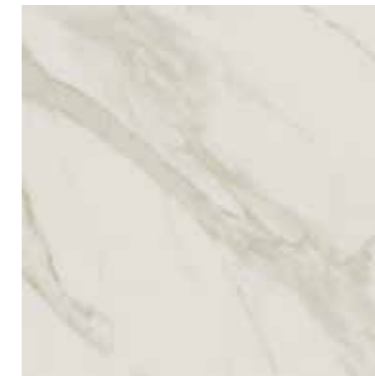

GS-D6906
Krem / Cream / Cremefarbe / Crème
45x45cm / 18"x18"