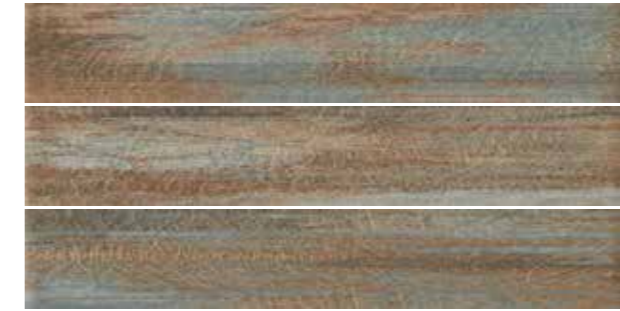

Der rustikal wirkende Woodream spiegelt die faszinierende Atmosphäre des Holzes wider. Es ist konzipiert, eine ins Auge fallende Stimmung den Räumen hinzuzufügen. Die glasierten Porzellaneramik-Fliesen mit gehaltvollen Farbübergängen und mehrfarbigem Beige sind in Größe von 15x90 cm erhältlich. Woodream, der die Möglichkeit für die Anwendung an vielen verschiedenen Orten wie Haus, Bad, Terrasse, Hotel, Büro, Café und Restaurant bietet, weist einen warmen und ebenso ambitionierten Dekorationsstil auf.

Reflétant l'atmosphère fascinante du bois, Woodream à l'aspect rustique a été conçue pour introduire une atmosphère somptueuse dans les espaces. Les carreaux en porcelaine vernissée de la série offrant de riches transitions de couleurs et 2 alternatives de couleurs comprenant le multicolore et le beige, sont aux dimensions de 15x90 cm. Woodream permet une utilisation dans des espaces variés, y compris à l'intérieur des domiciles, les salles de bains, les terrasses, les hôtels, les bureaux, les cafés et les restaurants, portant les marques d'un style décoratif tout aussi chaleureux qu'affirmé.

GS-N5425
Multicolor / Multicolor / Multicolor / Multicolore
15x90cm / 6"x36"